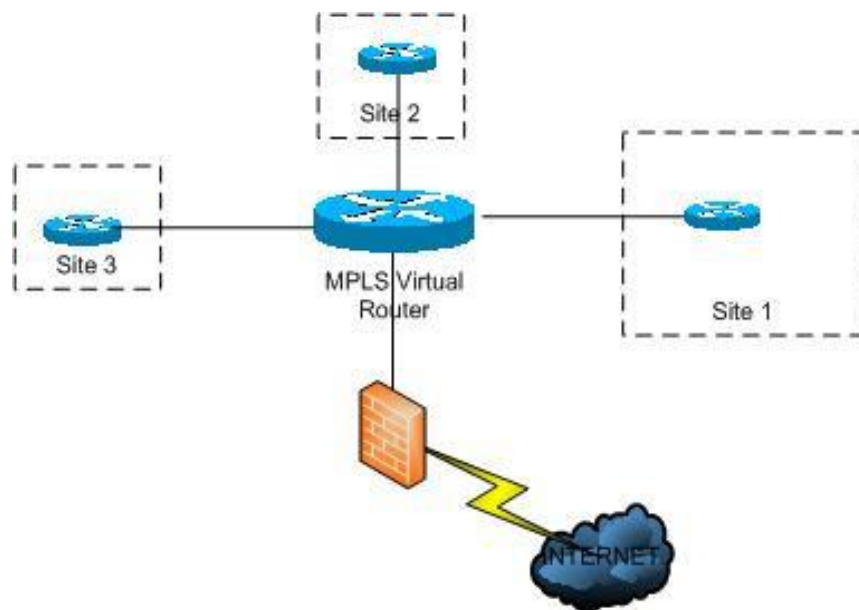

Internet Diretto Aziendale (IDA)

- ▶ IDA è l'offerta per navigare con internet pensata appositamente per le aziende, che permette tutte le attività comunicazione sulla rete.
- ▶ IDA è classificato come un servizio di **ACCESSO**

IDA - Struttura del servizio

- ▶ WARIAN è in grado di offrire una comunicazione via Internet performante e vantaggiosa grazie ad un'infrastruttura di raccolta e di accesso alla Big Internet senza colli di bottiglia e continuamente upgradata al crescere del traffico e agli accordi strategici con i più grandi provider nazionali ed internazionali di peering Internet.

IDA - Scalabilità

- ▶ Con IDA è possibile rendere disponibili applicazioni, siti Internet e contenuti video a velocità scalabile fino ai 1 **Gbps**, per coprire tutte le esigenze di business, dal semplice browsing aziendale a quelle degli Internet Service Provider.
- ▶ Il pacchetto comprende il collegamento di accesso in diverse tecnologie, la fornitura, l'installazione e la gestione di un apparato in grado di supportare la velocità richiesta e numerosi servizi opzionali quali la fornitura di classi di indirizzi IP, servizi di registrazione e mantenimento domini, servizi di Sicurezza etc.

IDA - Scheda servizio

	IDA Business	IDA Carrier
Tecnologia	L2VLAN su backbone nazionale	L2VLAN su backbone nazionale
Disponibilità	Territorio Nazionale	Territorio Nazionale
Profili	10M, 30M, 50M, 100M, 150M, 200M, 300M, 500M, 1G	10M, 30M, 50M, 100M, 150M, 200M, 300M, 500M, 1G
Zone Rurali	No	A progetto
Raccolta	Locale / Remota / Nodo prossimo	Locale / Remota / Nodo prossimo
Indirizzi IPV4 a corredo	Si	Si
Indirizzi IPV6 a corredo	Si	Si
BGP	No	Si
MPLS Multisede	Si	Si
Backup su Rame	Si	Si
Doppia Via	No	A progetto
BMG	80%	100%